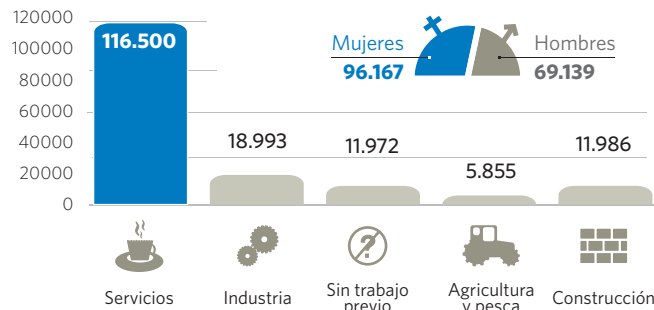

Paro registrado en mayo de 2021

■ Evolución del número de parados

variación mensual

Número total de parados

■ La tasa de paro

EPA I Trimestre 2021

■ Desempleo por sectores en Galicia

Total mujeres y hombres

■ Variación por provincias y parados por concellos

Los 10 primeros concellos de la Comunidad Gallega

— Variación de parados