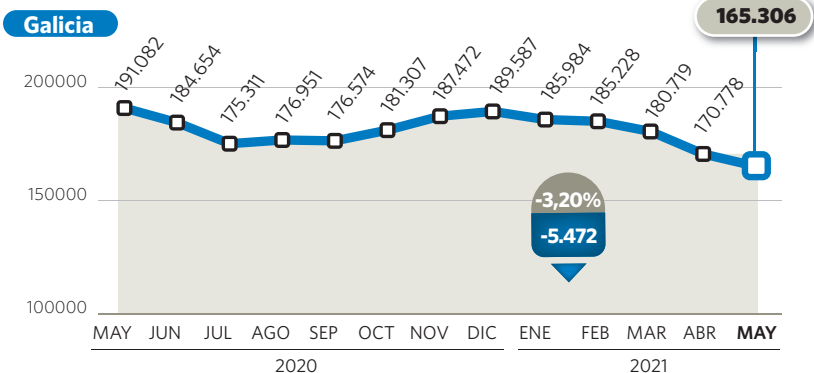

Paro registrado en mayo de 2021

■ Evolución del número de parados

variación mensual

Número total de parados

■ La tasa de paro

EPA I Trimestre 2021

■ Desempleo por sectores en Galicia

Total mujeres y hombres

■ Variación por provincias y parados por concellos

Los 10 primeros concellos de la Comunidad Gallega

— Variación de parados