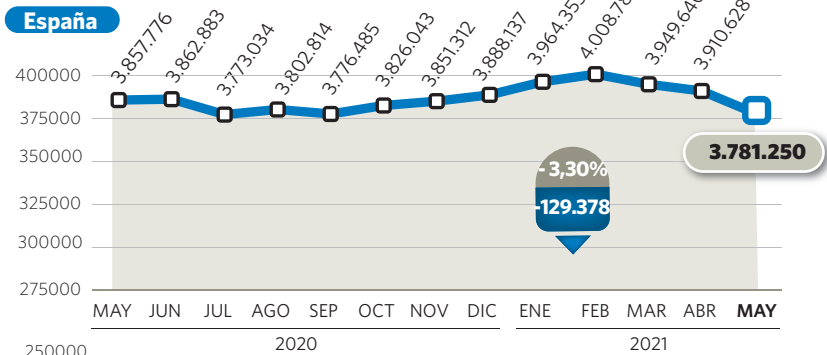

Paro registrado en mayo de 2021

■ Evolución del número de parados

variación mensual

Número total de parados

■ La tasa de paro

EPA I Trimestre 2021

■ Desempleo por sectores en Galicia

Total mujeres y hombres