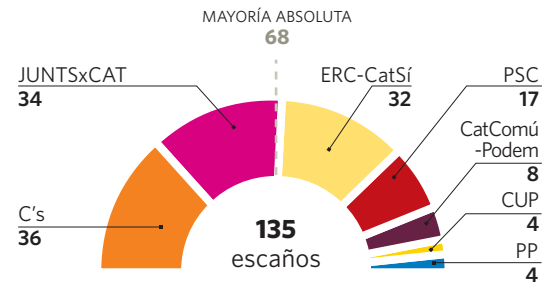

Parlamento de Cataluña 2021

	2021		2017	
Total votantes	2.825.495	53,55%	79,09%	
Abstención	2.450.473	46,45%	20,91%	
Votos nulos	40.252	1,42%	0,37%	
Votos en blanco	23.638	0,84%	0,44%	

2021

ESCRUTADO EL 98,27%

Candidaturas	Esc.	Votos	%
PSC	33	639.861	22,97
ERC	33	594.574	21,35
JxCAT	32	560.429	20,12
VOX	11	213.376	7,66
CUP	9	186.511	6,70
CatComú-Podem	8	191.065	6,86
C's	6	154.666	5,55
PP	3	106.574	3,83

2017

Candidaturas	Esc.	Votos	%
C's	36	1.109.732	25,35
JUNTSxCAT	34	948.233	21,66
ERC-CatSí	32	935.861	21,38
PSC	17	606.659	13,86
CatComú-Podem	8	326.360	7,46
CUP	4	195.246	4,46
PP	4	185.670	4,24