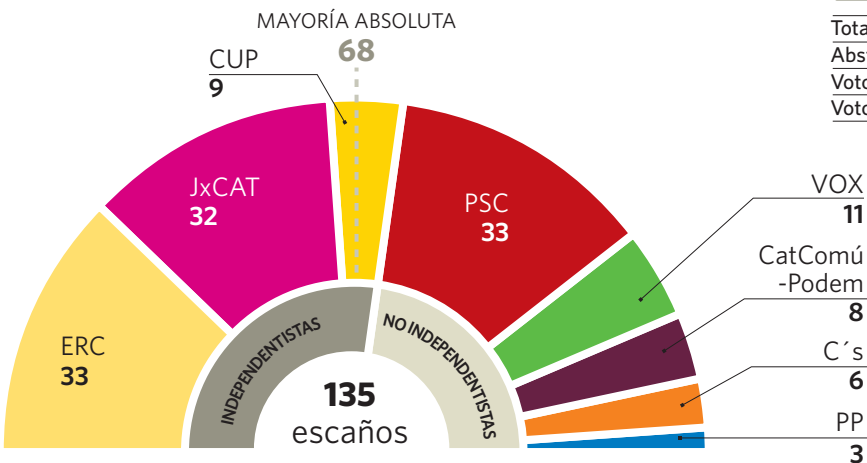

Parlamento de Cataluña 2021

	2021		2017	
Total votantes	2.825.495	53,55%	79,09%	
Abstención	2.450.473	46,45%	20,91%	
Votos nulos	40.252	1,42%	0,37%	
Votos en blanco	23.638	0,84%	0,44%	

2021

ESCRUTADO EL 98,27%

Candidaturas	Esc.	Votos	%
PSC	33	639.861	22,97
ERC	33	594.574	21,35
JxCAT	32	560.429	20,12
VOX	11	213.376	7,66
CUP	9	186.511	6,70
CatComú-Podem	8	191.065	6,86
C's	6	154.666	5,55
PP	3	106.574	3,83

2017

Candidaturas	Esc.	Votos	%
C's	36	1.109.732	25,35
JUNTSxCAT	34	948.233	21,66
ERC-CatSí	32	935.861	21,38
PSC	17	606.659	13,86
CatComú-Podem	8	326.360	7,46
CUP	4	195.246	4,46
PP	4	185.670	4,24