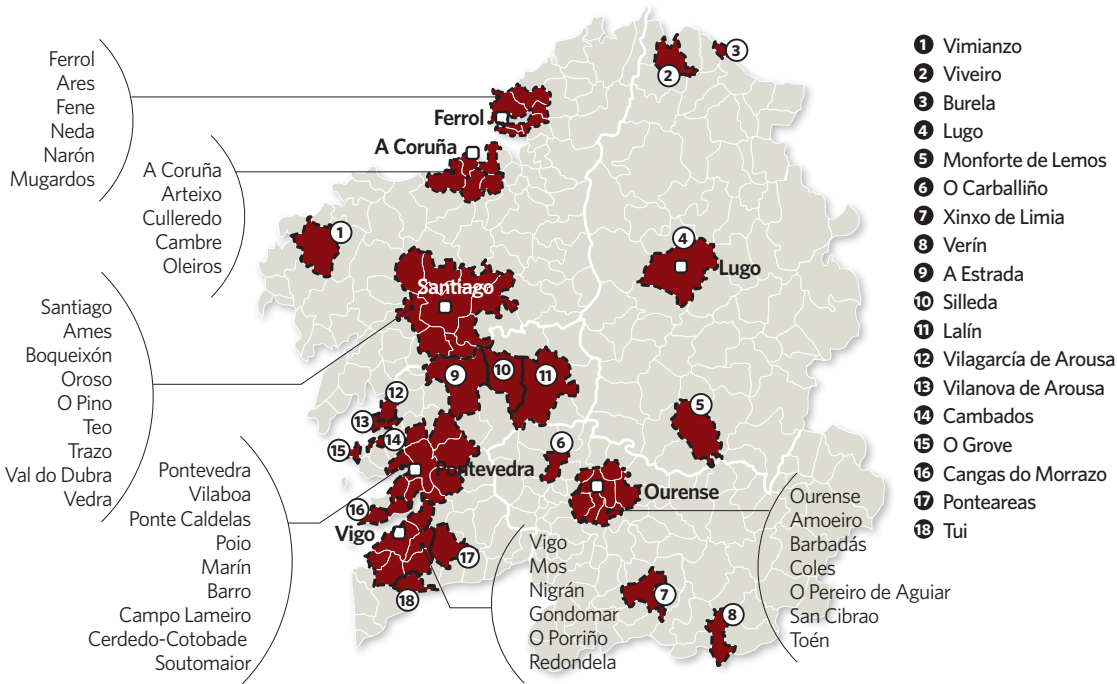

# Restricciones en los 60 concellos con mayor incidencia epidemiológica

Entrarán en vigor a las 15.00 horas del próximo viernes, con una duración de un mes, revisable de manera excepcional

## RESTRICCIONES

- **Cierre perimetral de las áreas**, restricción de movilidad para entrar o salir de ellas excepto razones laborales o esenciales. En el caso de las grandes ciudades y sus comarcas la movilidad se permite entre concellos en la misma situación.
- **El comercio abierto con las mismas restricciones que en el resto de Galicia.**
- **Cierre de toda la hostelería**, excepto para servicio a domicilio o recoger en el local.
- **Práctica deportiva** solo individual.
- **Reducción de aforo** en establecimientos culturales -cines, teatros, auditorios, museos...- Público sentado aforo del 50% cada sala con límite en interior de 30 personas y 75 en exterior.

## PARA TODA GALICIA

- **Limitación de salidas al exterior** de los mayores usuarios de residencias, se mantienen las visitas de familiares.
- **Menos aforo** en grandes establecimientos comerciales: en las zonas comunes solo un tercio y en las tiendas el 50 %.
- **Reducción del aforo en transporte público no escolar**: el urbano un máximo del 50% de los asientos y el interurbano al 50%.