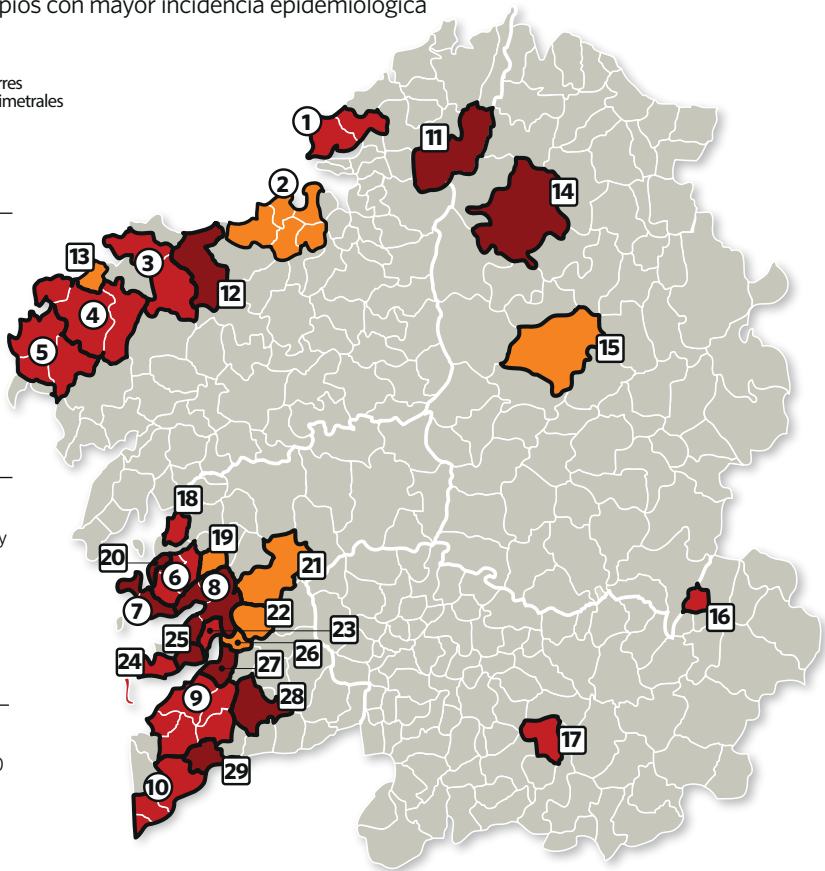

Nuevas medidas para la desescalada de la Xunta

Restricciones en los municipios con mayor incidencia epidemiológica

Niveles de desescalada

Máximo

Para concellos de más de 10.000 habitantes con incidencia acumulada (IA) a 14 días igual o superior a 250 casos por cada 100.000 habitantes.

Siguen cerrados perimetralmente.

Hostelería. 40 % en interior y 50 % exterior, hasta las 23.00 horas y un máximo de 6 personas convivientes o no.

Básico

Concellos de más de 10.000 habitantes con IA a 14 días de menos de 100, y de menos de 10.000 habitantes con IA menor de 150.

No hay restricciones de movilidad, dejan de estar cerrados perimetralmente.

Hostelería. 50 % en interior y 75 % exterior hasta las 23.00 horas y un máximo de 6 personas. Son Santiago, Ames y Teo. Ourense, Barbadás y Pereiro de Aguiar. A Estrada y Ares. Así como el resto de concellos que solo tenían restricciones generales. Todos vuelven a situación previa al 7 de noviembre.

- 18 Vilagarcía
- 19 Barro
- 20 Cambados
- 21 Cerdedo-Cotobade
- 22 Ponte-Caldelas
- 23 Vilaboa
- 24 Cangas
- 25 Moaña
- 26 Soutomaior
- 27 Redondela
- 28 Pontearreas
- 29 Tui