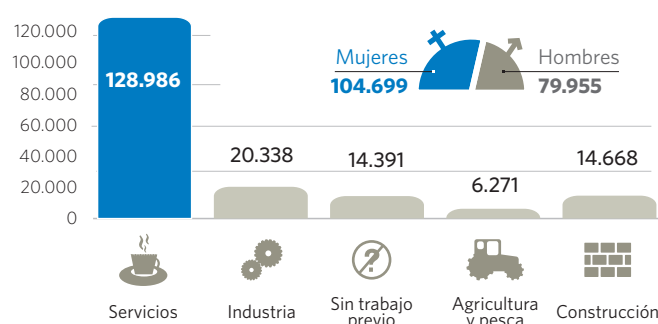

Paro registrado en junio de 2020

■ Evolución del número de parados

variación mensual

Número total de parados

■ La tasa de paro

EPA I Trimestre 2020

■ Desempleo por sectores en Galicia

Total mujeres y hombres