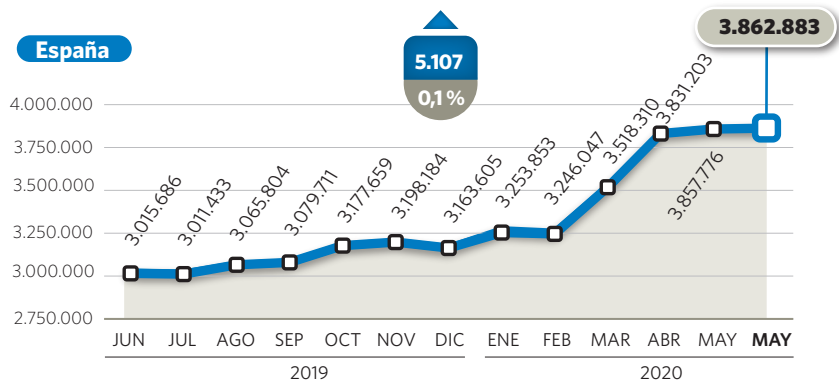

Paro registrado en junio de 2020

■ Evolución del número de parados

variación mensual

Número total de parados

■ La tasa de paro

EPA I Trimestre 2020

■ Desempleo por sectores en Galicia

Total mujeres y hombres