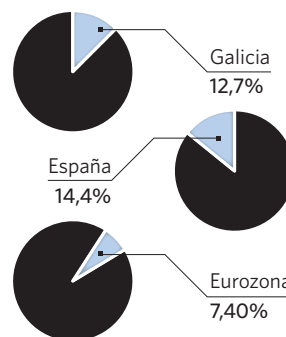

Paro registrado en junio de 2020

■ Evolución del número de parados

variación mensual

Número total de parados

■ La tasa de paro

EPA I Trimestre 2020

■ Desempleo por sectores en Galicia

Total mujeres y hombres

■ Variación por provincias y parados por concellos

Los 10 primeros concellos de la Comunidad Gallega

— Variación de parados