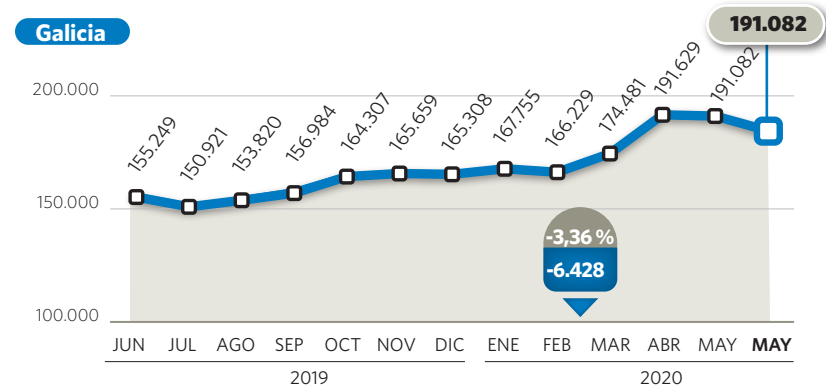

Paro registrado en junio de 2020

■ Evolución del número de parados

variación mensual

Número total de parados

■ La tasa de paro

EPA I Trimestre 2020

■ Desempleo por sectores en Galicia

Total mujeres y hombres